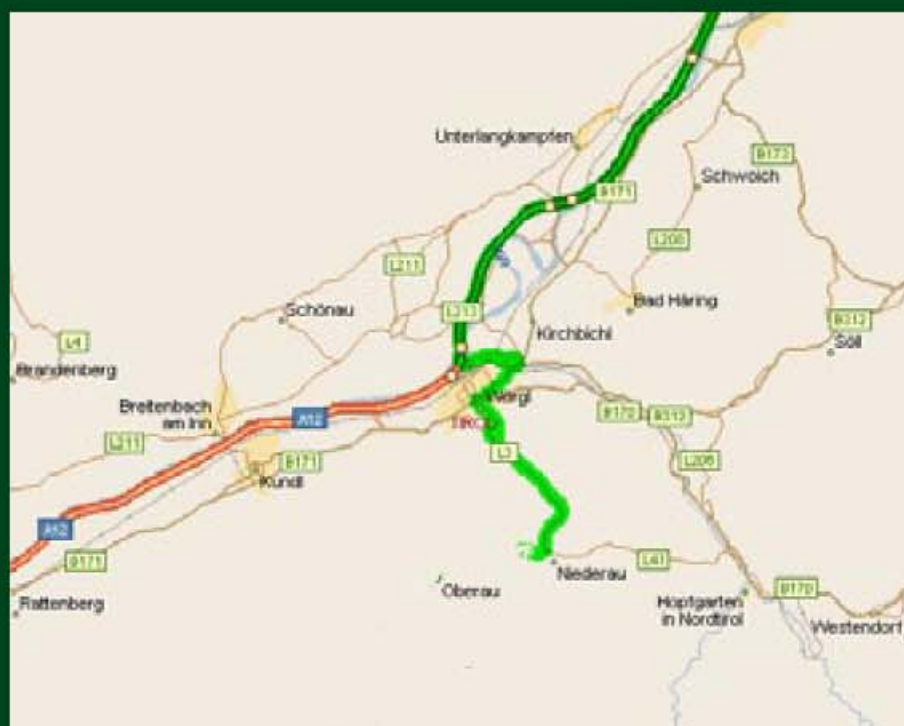

Berghotel Panorama

Wegbeschreibung nach Niederau

1. Wörgl Ost abfahren
2. Bei der ersten Kreuzung rechts fahren (Schild Wildschönau folgen)
3. Dann im Zentrum von Wörgl links abbiegen (Schild Wildschönau folgen)
4. Nach 10 – 15 Min. Fahrtzeit erreichen Sie dann Niederau
5. Links abbiegen und bei der Markbachjochbahn parken
6. Mehrtageskipass kaufen (ermöglicht gratis Berg- u. Talfahrt bei An- und Abreise u. Gratis-Benützung der Bahn ab 15 Uhr des Anreisetages)
7. Rauf auf den Berg geht es nun mit der Gondelbahn und einem perfektem Urlaub steht Nichts mehr im Wege.

Achtung: letzte Bergfahrt um 16:30 Uhr (bei einer Ankunft nach 16:30 Uhr können Sie mit einem All-Rad Auto mit Schneeketten die Bergstraße zum Hotel nehmen – in allen anderen Fällen bitte 0043 5339 20031 anrufen)