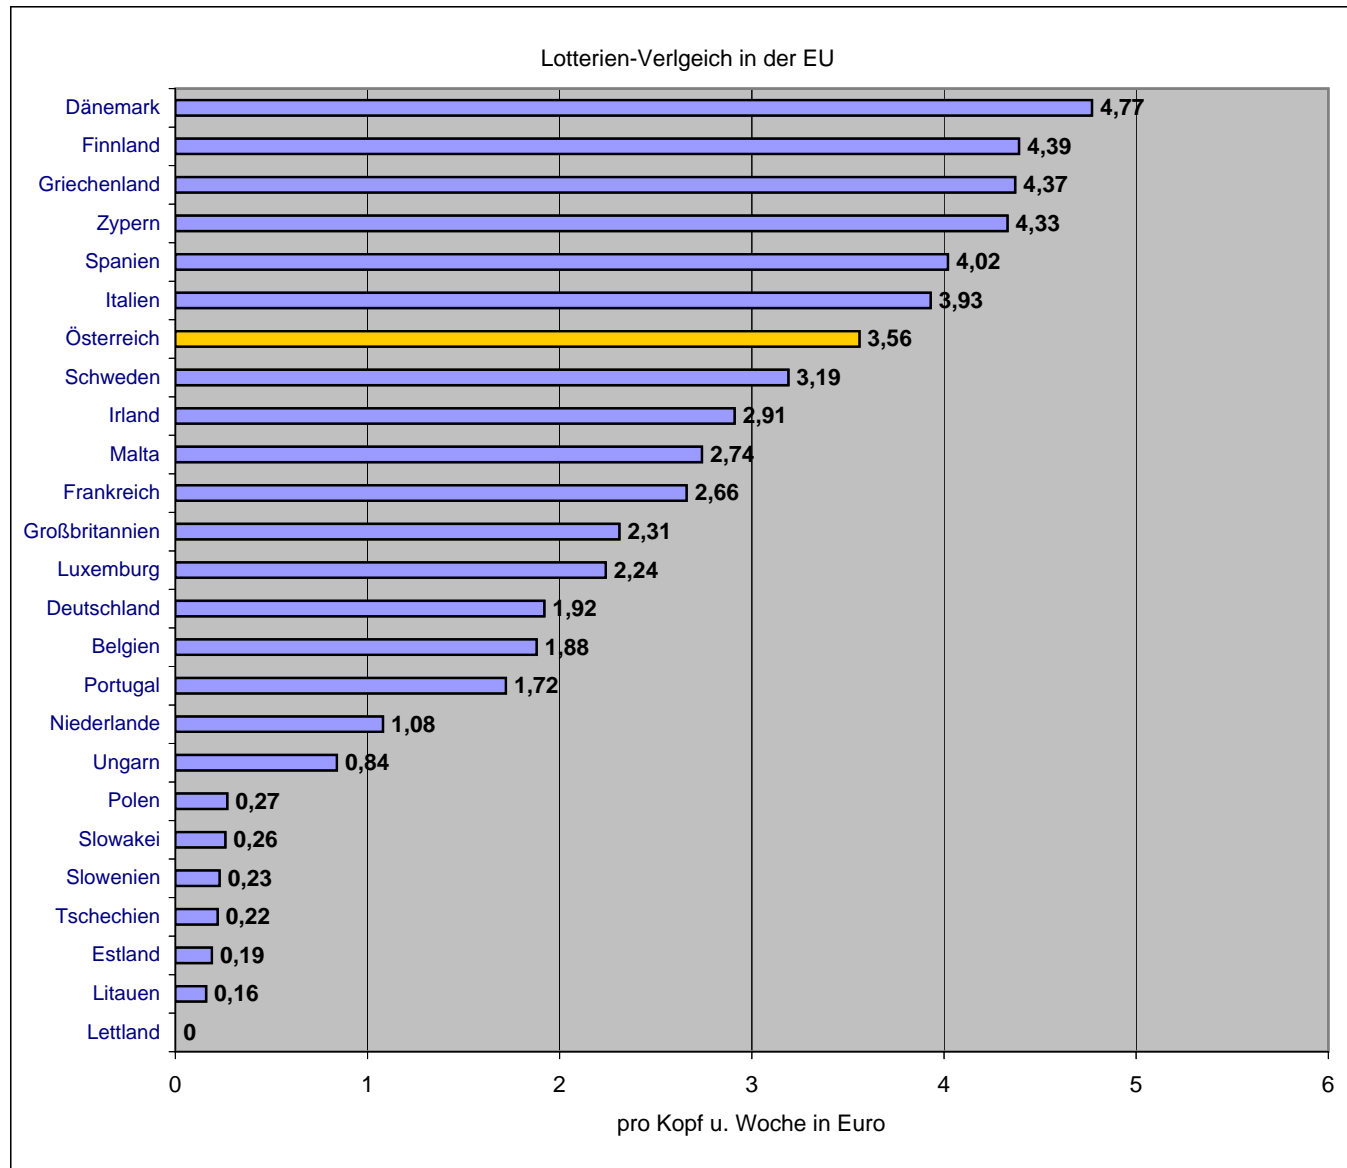

Lottoumsätze im Europavergleich

Lettland	0
Litauen	0,16
Estland	0,19
Tschechien	0,22
Slowenien	0,23
Slowakei	0,26
Polen	0,27
Ungarn	0,84
Niederlande	1,08
Portugal	1,72
Belgien	1,88
Deutschland	1,92
Luxemburg	2,24
Großbritannien	2,31
Frankreich	2,66
Malta	2,74
Irland	2,91
Schweden	3,19
Österreich	3,56
Italien	3,93
Spanien	4,02
Zypern	4,33
Griechenland	4,37
Finnland	4,39
Dänemark	4,77